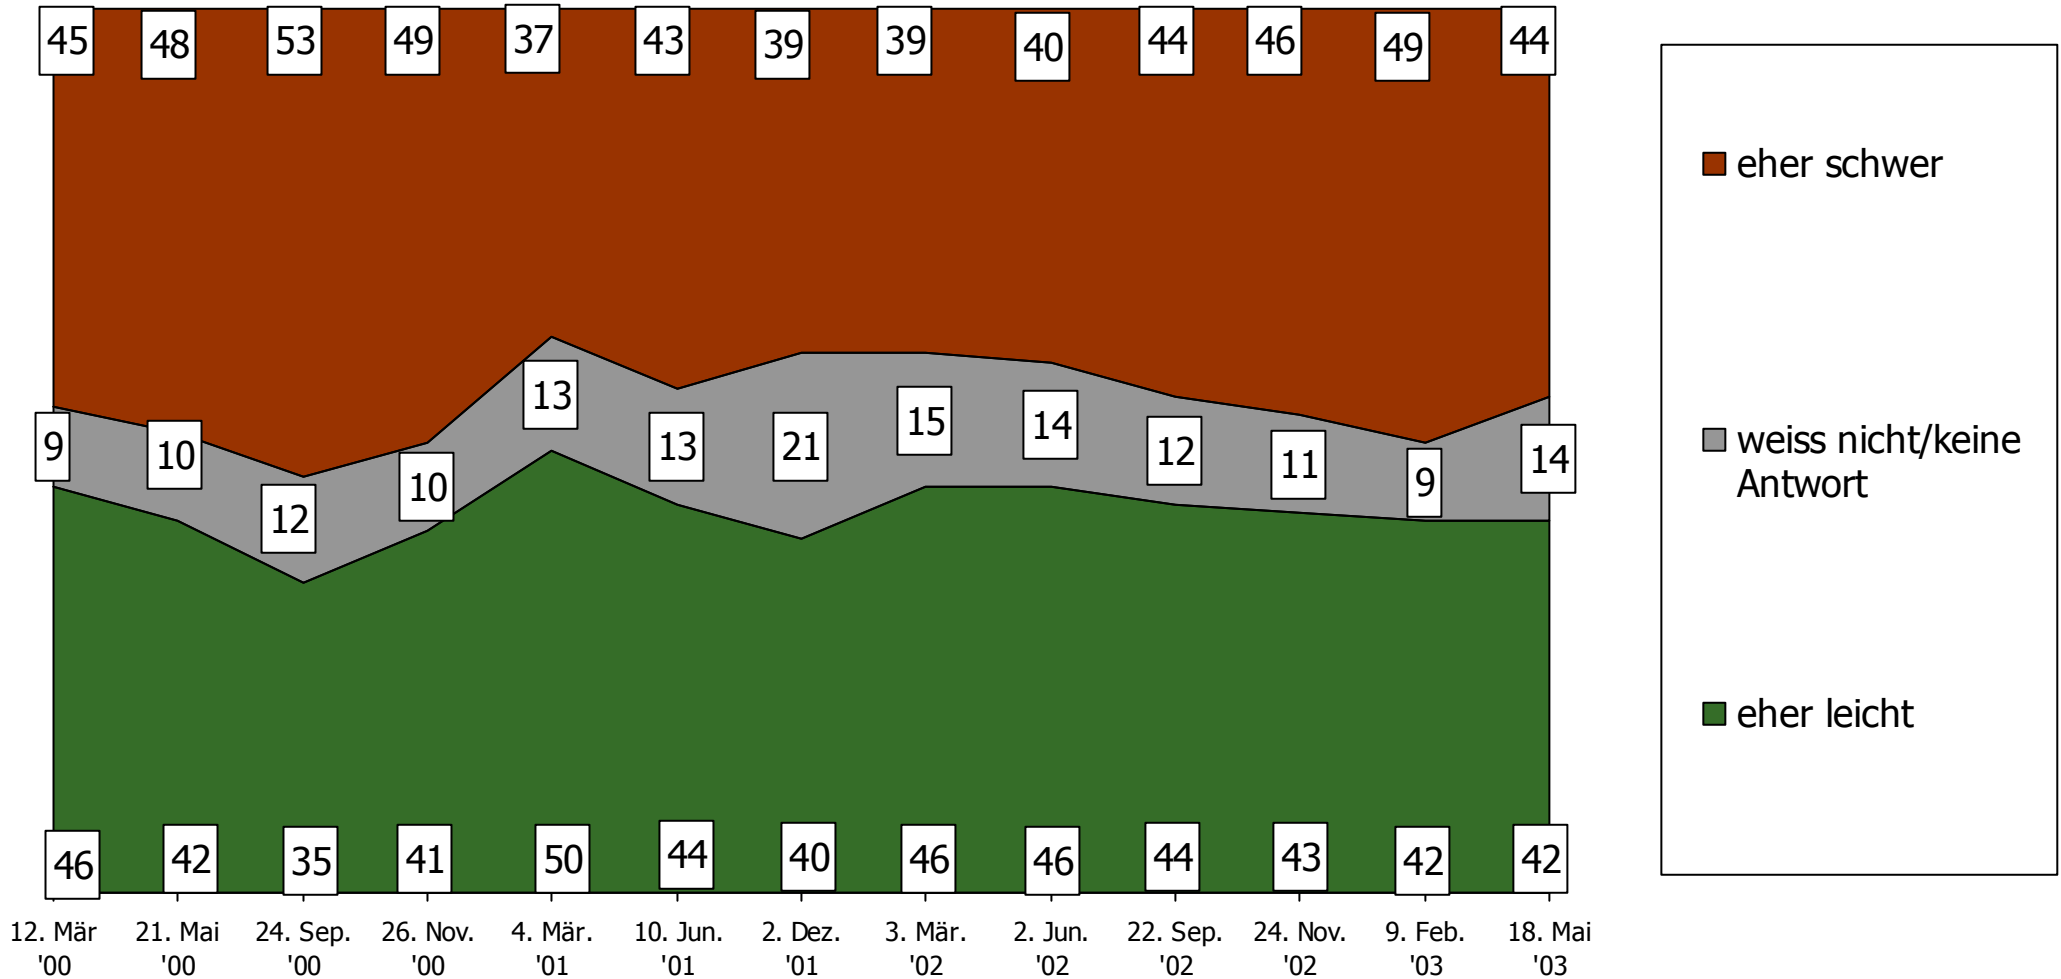

Allgemeine Entscheidungsschwierigkeit 99-09 (1)

"Fällt es Ihnen im Allgemeinen eher schwer oder eher leicht, sich mit den erhaltenen Informationen ein Bild von den Auswirkungen eines Ja oder eines Nein auf ihre Person zu machen?"

in % Stimmberechtigter